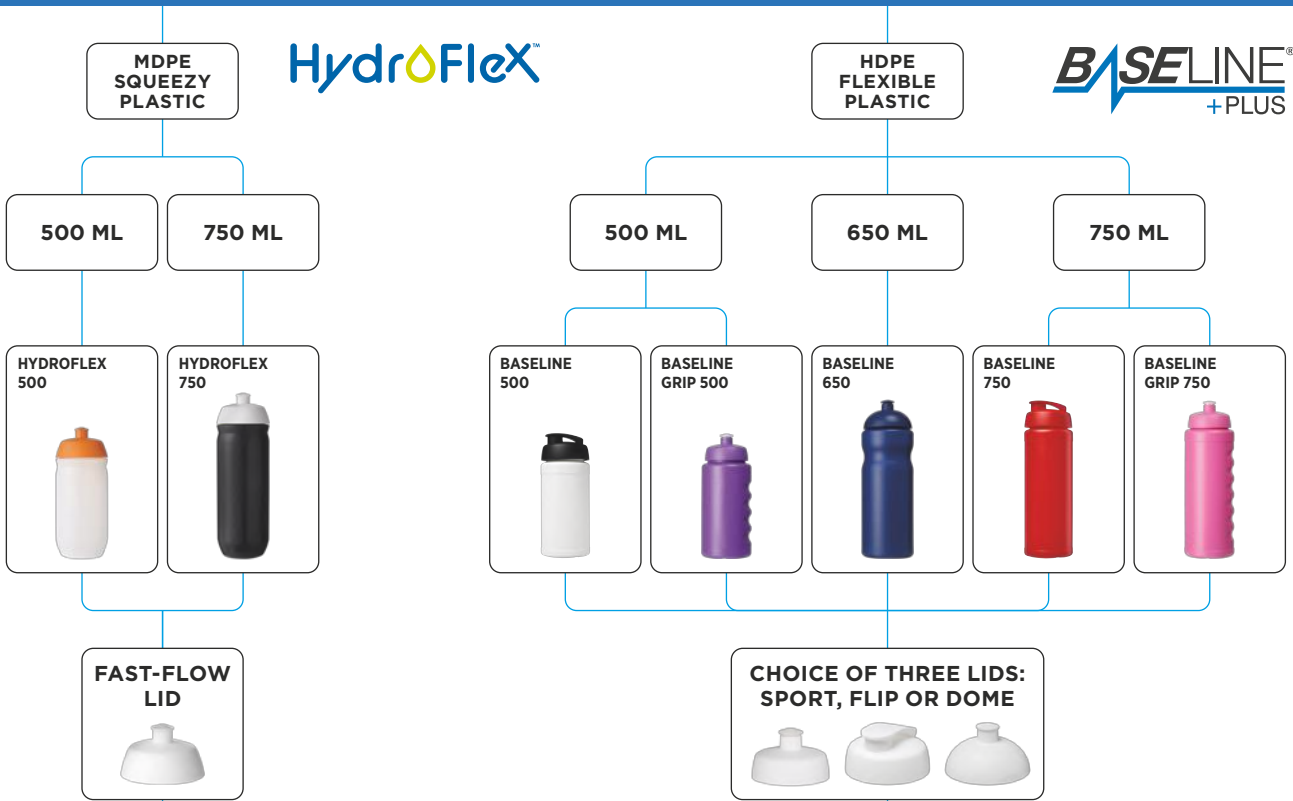

THEN CHOOSE YOUR COLOURS...

BOTTLE COLOURS:		LID COLOURS:	
HF 500		500	
HF 750		GRIP 500	
		650	
		750	
		GRIP 750	

Aqua 7466	Black 288	Blue 288	Green 7481	Lime 380
Orange 158	Pink 225	Purple 2077	Red 2035	White 120